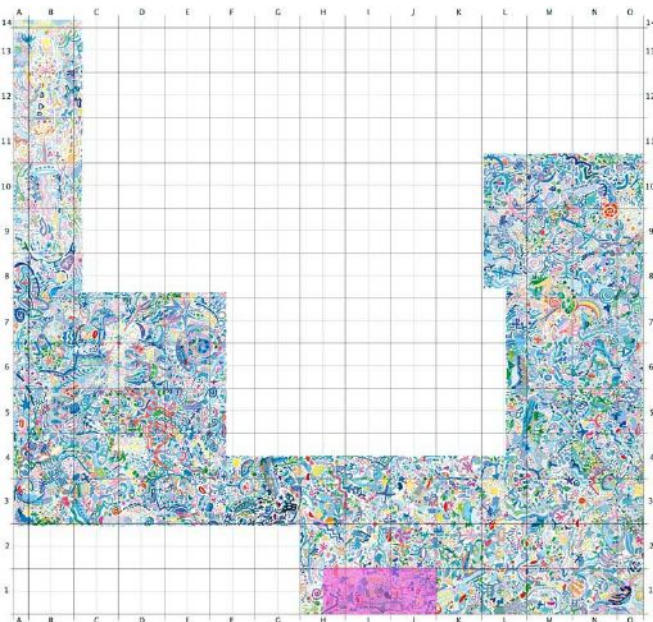

"Ein Stück Himmel für Sie" Die faszinierende Deckenmalerei der Abdankungshalle in Biberist ist als Tafelbild erhältlich

Kurzfassung wie Bestellen Wie das geht, zeigt Schritt 1 - 3

Schritt 1

Sie möchten gerne den unten markierten Bildausschnitt bestellen?

1. Sie bestimmen den genauen Ausschnitt mit den Koordinaten. Dazu gehen Sie am Besten in die vergrößerte Darstellung, indem Sie in der Übersicht in eines der von Ihnen ausgewählten Quadrate klicken.

Schritt 2

J1 [J1 und Umgebung](#)

Was Sie hier sehen ist der vergrößerte Ausschnitt J1 . Der Quadratmeter ist in Viertel eingeteilt damit Sie auch kleinere Teile des Bildes auswählen können. Die kleinste Einheit ist 0.5x0.5m. Wie Sie unten rechts sehen, sind die Viertel mit römischen Ziffern im Uhrzeigersinn benannt. Zuerst schreiben Sie bitte die QM_Koordinate auf, dann ohne Abstand die römische Ziffer wie z.B. H1III.

Der Preis pro volles Feld (1m2) beträgt Fr. 1650.- , der Preis von 0.5x0.5m (1/4m2) kostet Fr. 550.- , angeschnittene Felder werden mit Fr. 22.- pro cm Linie berechnet. Mindestbestellgröße ist 0.5mx0.5m. Bilderreihen sind horizontal und vertikal möglich. Auch Winkel sind denkbar.