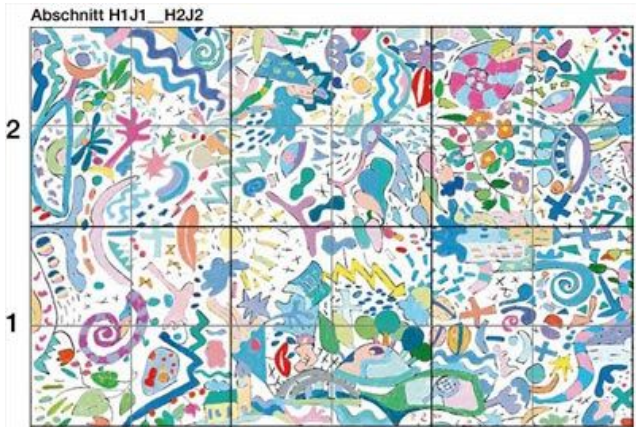

Schritt 3

3. Lesen Sie nun die genauen Koordinaten ab. In diesem Fall wäre das H1III,H1IV,I1,J1 mit diesen Koordinaten ist das Bild exakt bestimmt.

Ein Teil der Auswahl liegt zwischen den ganzen Quadratmetern. Die Quadratmeter sind in Viertel unterteilt und mit römisch Ziffern I-IV im Uhrzeigersinn gekennzeichnet, wie Sie im Bild unten sehen können. Auf dem Bestellschein schreiben Sie bitte alle Koordinaten in die entsprechenden Felder, wie Sie dem Beispiel unten entnehmen können.

H2,II	H2,III	I2,II	I2,III	J2,II	J2,III
H2		I2		J2	
H2,I	H2,IV	I2,I	I2,IV	J2,I	J2,IV
H1,II		I1,II		J1,II	
H1		I1		J1	
H1,I	H1,IV	I1,I	I1,IV	J1,I	J1,IV

Ich bestelle folgende Bilder von der Deckenmalerei der Abdankungshalle Biberist

Bild 1	Bild 2	Bild 3	Bild 4	Bild 5	Der Preis für 1 m² Bild beträgt Fr. 1650.- ab 1 m² ist es gratis
Koordinaten	Koordinaten	Koordinaten	Koordinaten	Koordinaten	Der Preis für 0,5 x 0,5 m Bild beträgt Fr. 165.- ab 1 m² ist es gratis
H1III	H1IV	I1	J1	____	ausgeschnittene Felder werden für 22.- pro cm Linie berechnet (ab 10 cm) oder für 220.- pro m²
Bild 6	Bild 7	Bild 8	Bild 9	Bild 10	Minimale Bestellgrösse ist 0,5m x 0,5m und nicht möglich
Koordinaten	Koordinaten	Koordinaten	Koordinaten	Koordinaten	

Nach dem Eingang Ihrer Bestellung per Formular oder per Brief erhalten Sie per Post die Rechnung mit Einzahlungsschein. Nach Erhalt Ihrer Zahlung bekommen Sie die ausgelassenen Arbeiten normalerweise innerhalb 14 Arbeitstagen zugestellt.

Vorname:
Name:
Strasse Nr:
Wohnort:
PLZ:
E-mail:

Für Firmen besteht die Möglichkeit, ihr Logo auf dem angekauften Bildausschnitt zu platzieren.

Ja, wir wollen unser Firmenlogo platziert haben und senden es Ihnen. ☐

Beispiele wie Firmenlogos platziert werden können.